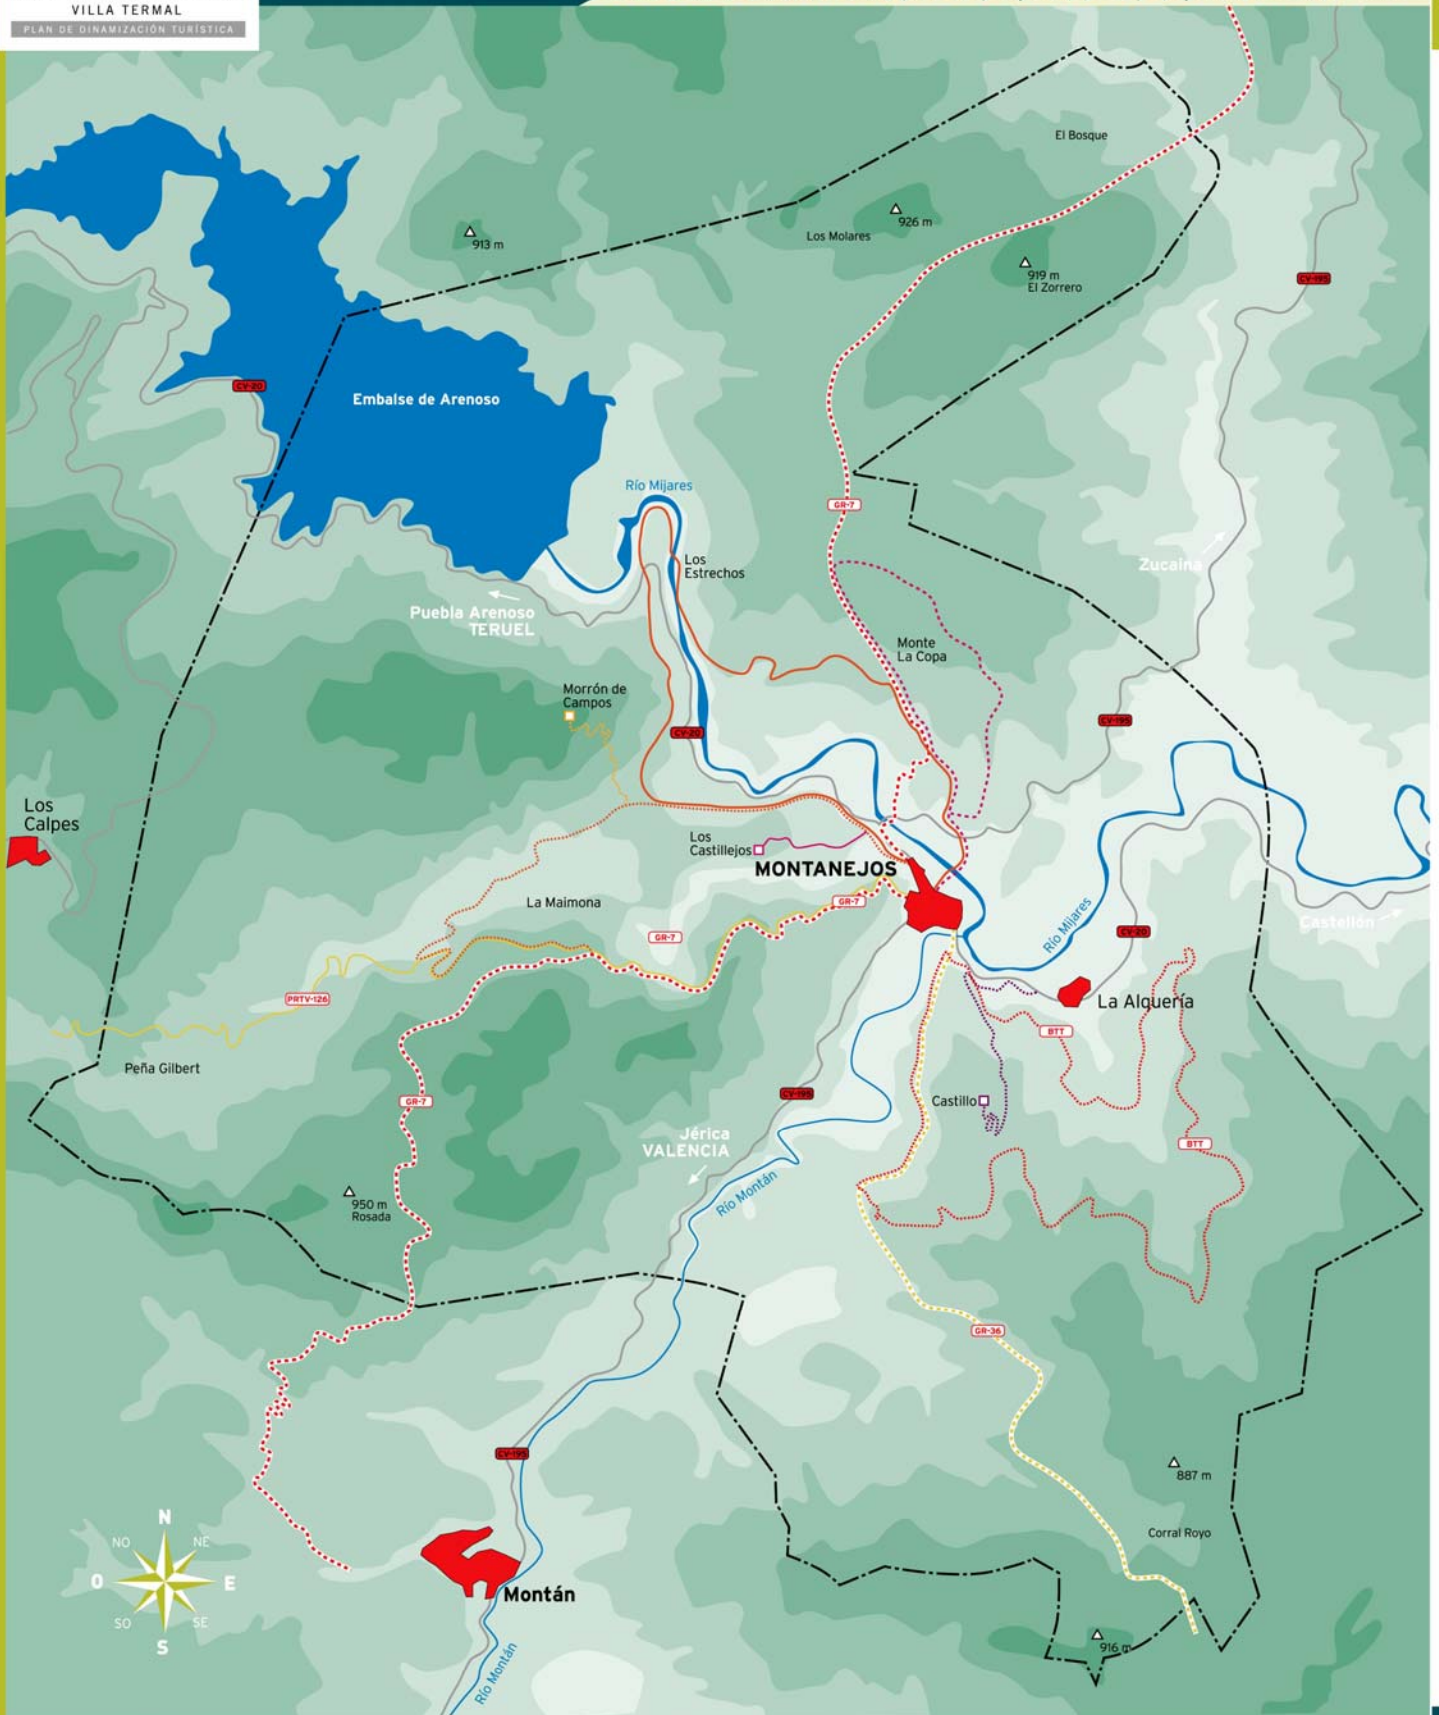

Senderos de Montanejos

- | | | |
|---|---|--|
|  GR-7 |  Sendero Monte la Copa |  Sendero La Bojera |
|  GR-36 |  Sendero Los Castillejos |  Sendero Los Estrechos |
|  Término Municipal |  Sendero El Castillo |  PRTV-126 |
|  Carreteras |  Sendero Morrón de Campos |  BTT |